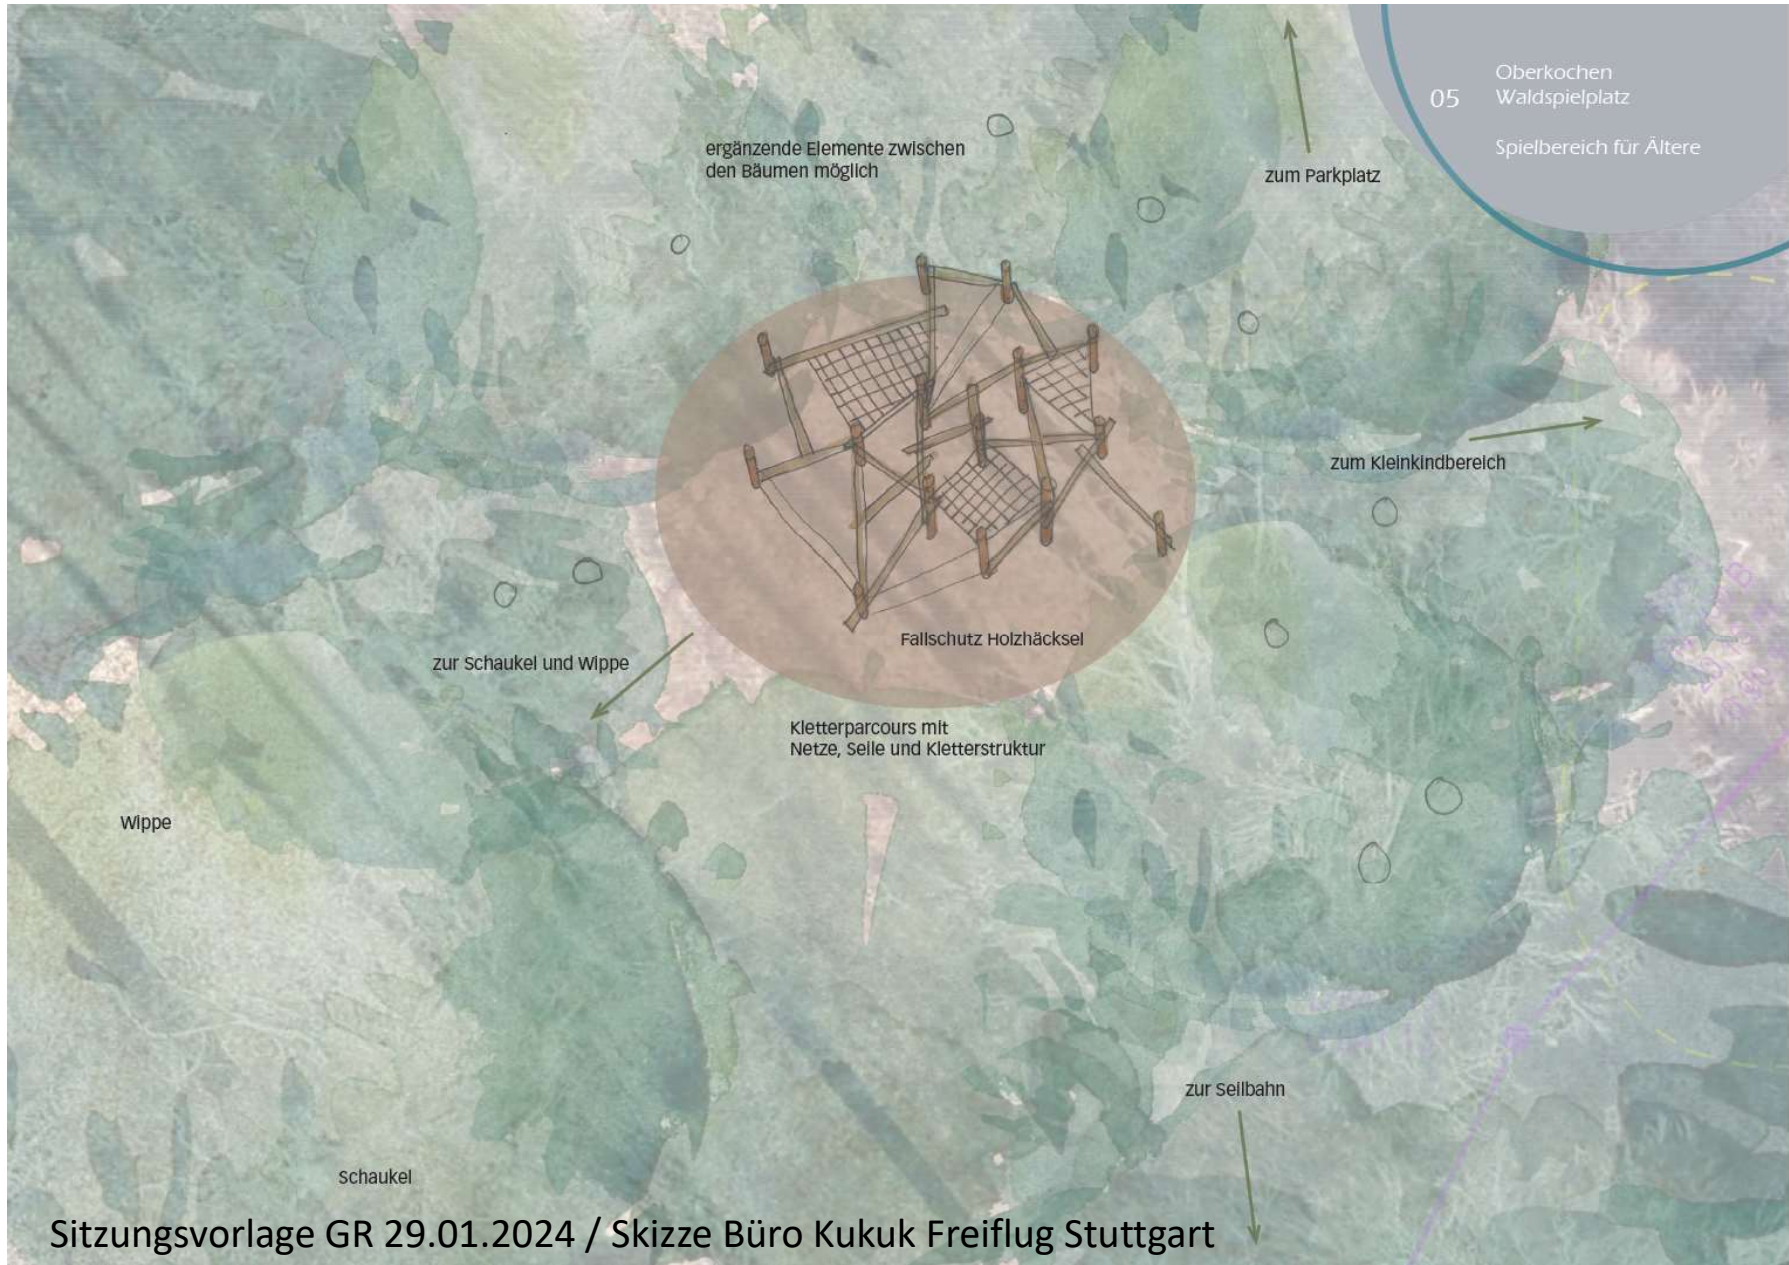

Sitzungsvorlage GR 29.01.2024 / Skizze Büro Kukuk Freiflug Stuttgart

05 Oberkochen
Waldspielplatz
Spielbereich für Ältere

ergänzende Elemente zwischen
den Bäumen möglich

zum Parkplatz

zum Kleinkindbereich

Fallschutz Holzhäcksel

Kletterparcours mit
Netze, Selle und Kletterstruktur

zur Schaukel und Wippe

zur Seilbahn

Wippe

schaukel

07 Oberkochen
Waldspielplatz
Vorortung Seilbahn

Seilbahn hängender Griff:
ca. 31m Seillänge
ca. 20m Fahrtlänge
ca. 3% gefälle Gelände
ca. 3% gefälle Seil
ca. 2% durchhang Seil

Sitzungsvorlage GR 29.01.2024 / Skizze Büro Kukuk Freiflug Stuttgart