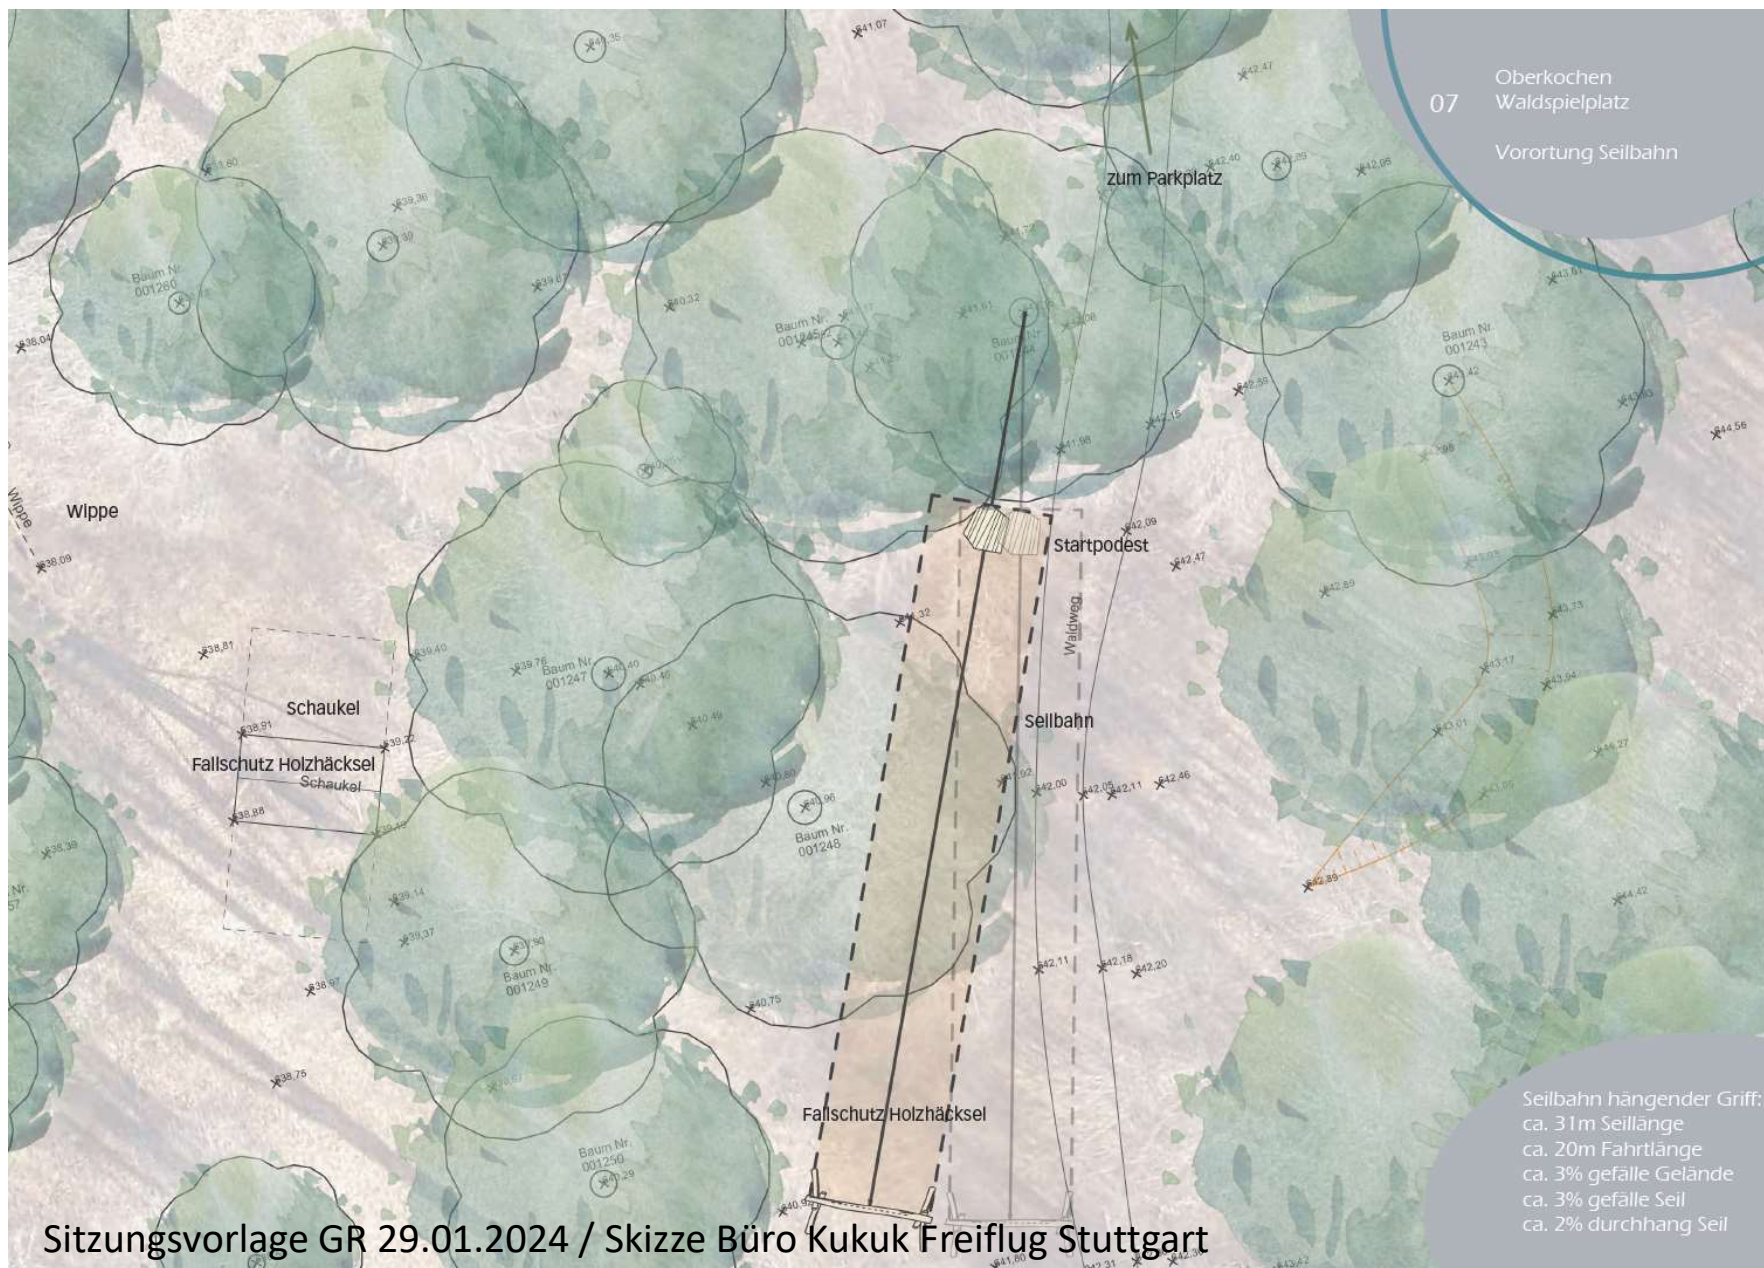

Sitzungsvorlage GR 29.01.2024 / Skizze Büro Kukuk Freiflug Stuttgart

05 Oberkochen
Waldspielplatz
Spielbereich für Ältere

ergänzende Elemente zwischen
den Bäumen möglich

zum Parkplatz

zum Kleinkindbereich

Fallschutz Holzhäcksel

Kletterparcours mit
Netze, Selle und Kletterstruktur

zur Schaukel und Wippe

zur Seilbahn

Wippe

schaukel

07 Oberkochen
Waldspielplatz
Vorortung Seilbahn

Seilbahn hängender Griff:
ca. 31m Seillänge
ca. 20m Fahrtlänge
ca. 3% gefälle Gelände
ca. 3% gefälle Seil
ca. 2% durchhang Seil

Sitzungsvorlage GR 29.01.2024 / Skizze Büro Kukuk Freiflug Stuttgart